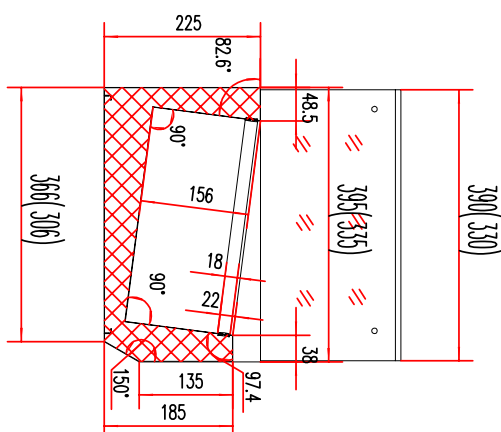

Technický list

Technický výkres

Vitrína chladicí pultová 1x GN 1/2 + 3x GN 1/3

Model	Sap kód	00013362
MCH 3120	Skupina artiklů	Stoly chladicí a mrazicí

MCH3120/MCH4120	1200
MCH3140/MCH4140	1400
MCH3150/MCH4150	1500
MCH3160/MCH4160	1600
MCH3180/MCH4180	1800
MCH4200	2000