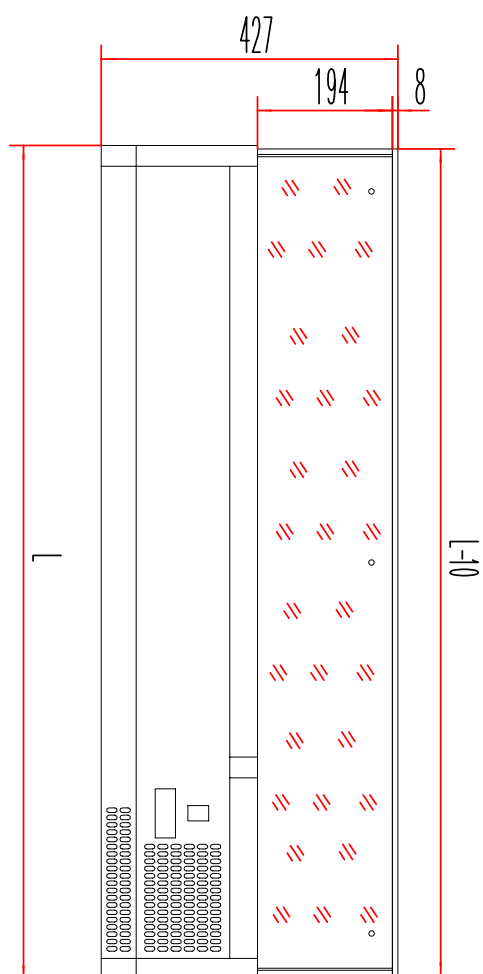

Technický list

Technický výkres

Vitrína chladicí pultová 1x GN 1/2 + 3x GN 1/3

Model	Sap kód	00013362
MCH 3120	Skupina artiklů	Stoly chladicí a mrazicí

MCH3120/MCH4120	1200
MCH3140/MCH4140	1400
MCH3150/MCH4150	1500
MCH3160/MCH4160	1600
MCH3180/MCH4180	1800
MCH4200	2000